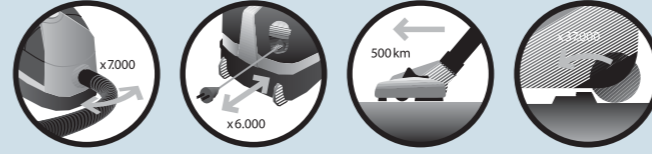

Fiyat: 249 TL Fiyat: 259 TL (8 taksit)

AŞIRIYA KAÇIYORUZ

BUTONUN DAYANIKLILIĞI, 50.000 KEZ KULLANILMA BAKIMINDAN TEST EDİLDİ.

BU DURUM, HAFİF SIKLETTE BİR BOKSÖRÜN ARALIKSIZ 16 SAAT SÜREYLE BUTONA VURMASINA EŞİTTİR.

TESTİ GEÇMEK İÇİN

HORTUM:
4KG'LIK BİR YÜKLE 7000 KERE SAĞA SOLA ÇEKİLEBİLMELİDİR.

KABLO:
6000 KEZ ÇEKİLİP GERİ SARILMAYI TAMAMLAMALIDIR.

KOMBİ APARAT:
TEKERLEKLER 500 KM DAYANIKLILIK TESTİNİ TAMAMLAMALIDIR.